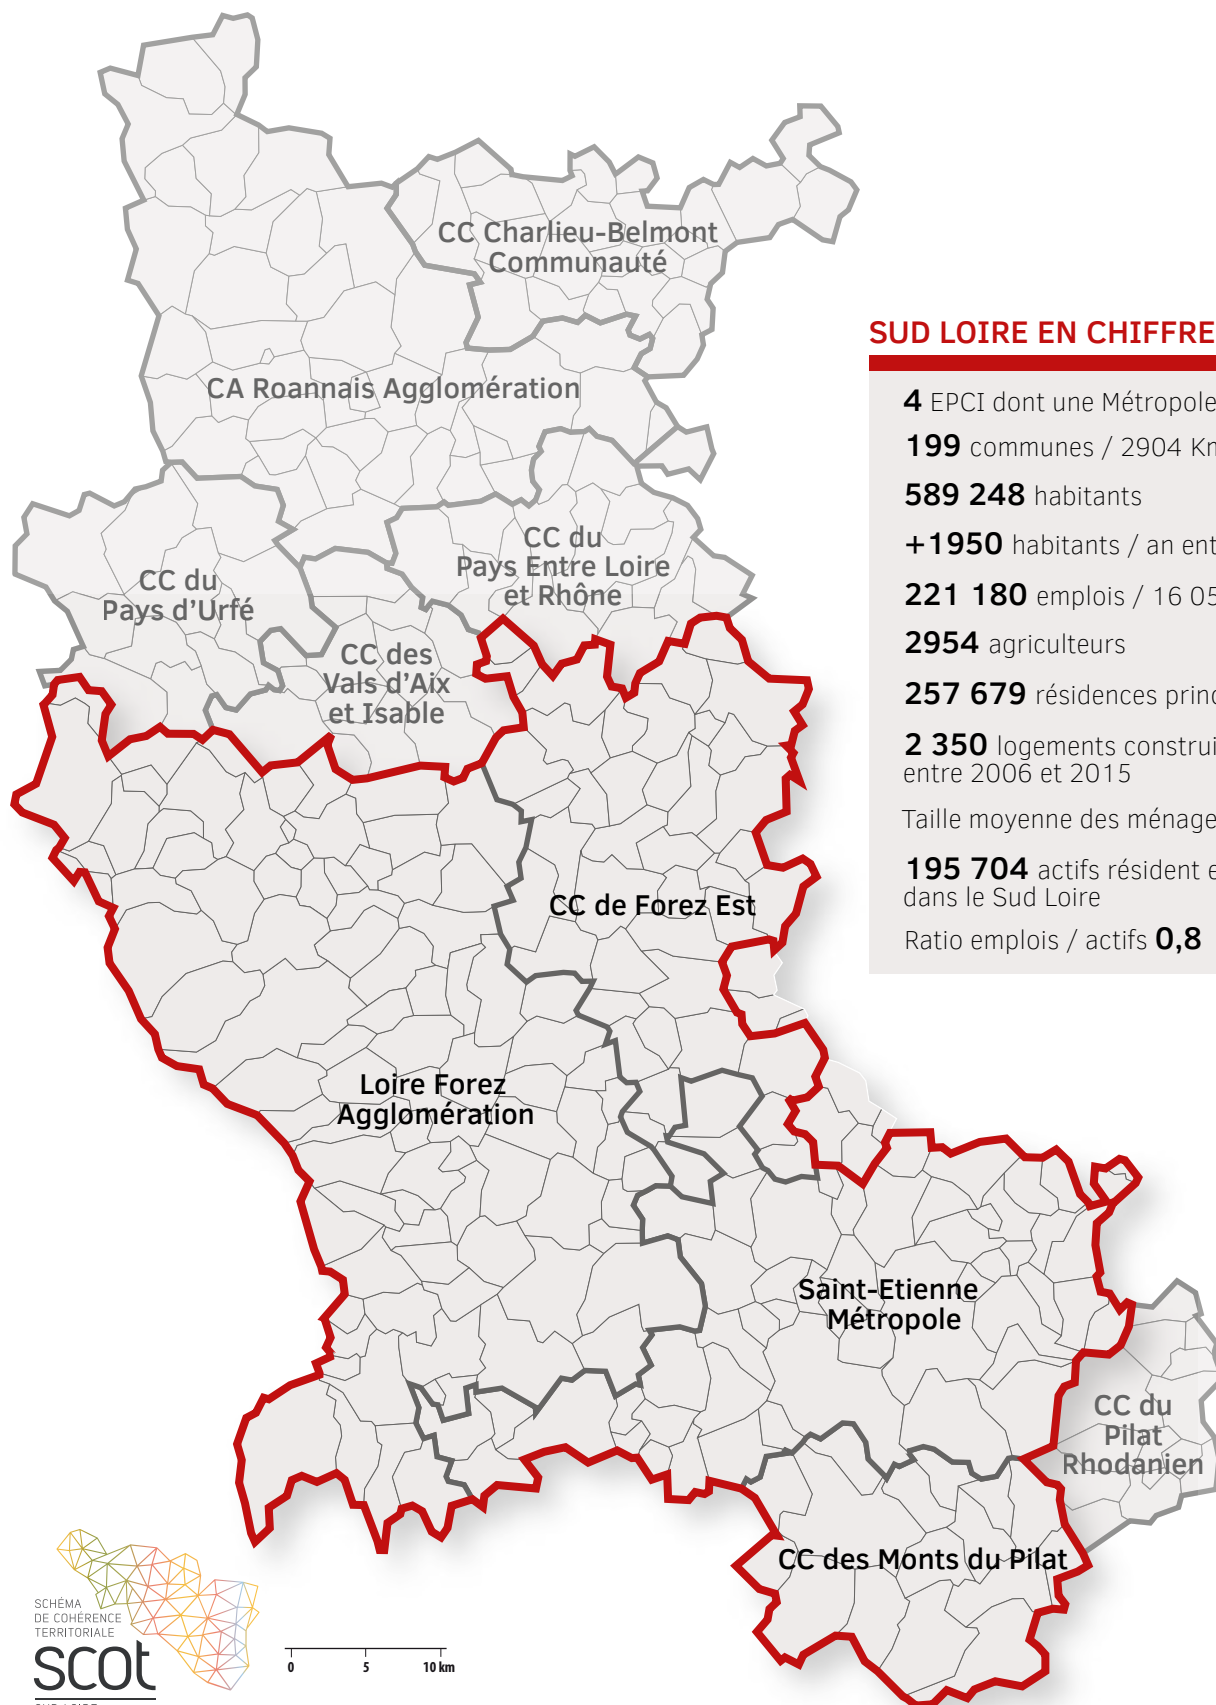

# Scot Sud Loire

## Chiffres clés au 01/01/2018

### SUD LOIRE EN CHIFFRES

**4** EPCI dont une Métropole  
**199** communes / 2904 Km<sup>2</sup>  
**589 248** habitants  
**+1950** habitants / an entre 2010 et 2015  
**221 180** emplois / 16 051 entreprises  
**2954** agriculteurs  
**257 679** résidences principales  
**2 350** logements construits / an entre 2006 et 2015  
Taille moyenne des ménages **2,2**  
**195 704** actifs résident et travaillent dans le Sud Loire  
Ratio emplois / actifs **0,8**